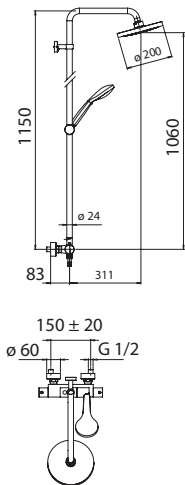

example 85330/50 TELESCOPICA
TELESCOPIC

example 85330/30 **8**