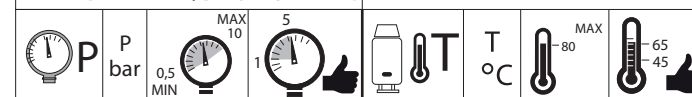

G3/4

example 85330/50 TELESCOPICA  
TELESCOPIC

example 85330/30 **8**

**NOBILIS**

www.nobilis.it

**PRIMA DI INIZIARE / BEFORE STARTING**

**PULIZIA / CLEANING**

IISTR85330/30#---STD